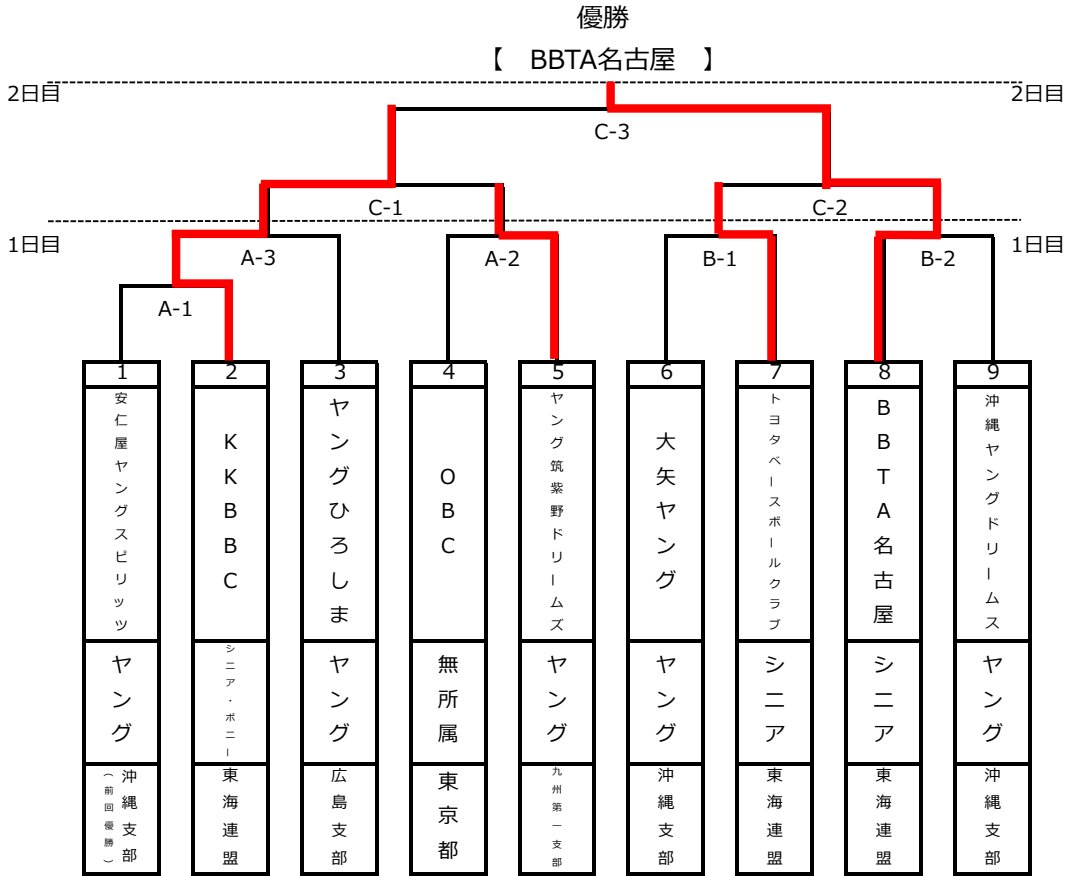

組 合 せ

2022ヤングリーグジャパンウインターカップ沖縄大会 ～ 第16回安仁屋宗八杯争奪 ～

A,C→ 東風平球場
B→ANAボールパーク浦添

1日目(24日) 一、二回戦

会場	担当	第一試合	第二試合	第三試合
A:東風平球場	安仁屋YS	10:00	12:30	15:00

会場	担当	第一試合	第二試合
B:ANAボールパーク浦添	大矢Y	11:30	14:00

2日目(25日) 準決勝・決勝戦

会場	担当	第一試合	第二試合	第二試合
C:東風平球場	実行委員会 沖縄支部	9:00	11:20	13:40

2日目(25日) 交流戦

会場	担当	第一試合 (D-1)	第二試合 (D-2)	第三試合 (D-3)
D:ANAボールパーク浦添	実行委員会 沖縄支部	09:00 A-2敗者 VS B-1敗者	11:20 B-2敗者 VS A-1敗者	13:40 A-3敗者 VS ○○

■ 開会式

会場 東風平球場
日時 令和4年12月24日 08時30分
受付 令和4年12月24日 07時30分

■ 閉会式

会場 東風平球場
日時 令和4年12月24日 16時00分
※ 決勝戦終了次第

■ 交流戦

12月25日:ANAボールパーク浦添(球場担当:安仁屋YS、大矢Y、沖縄YD)
・第一試合09:00、第二試合11:20、第三試合13:40
※対戦及び試合順は当日最終決定します。